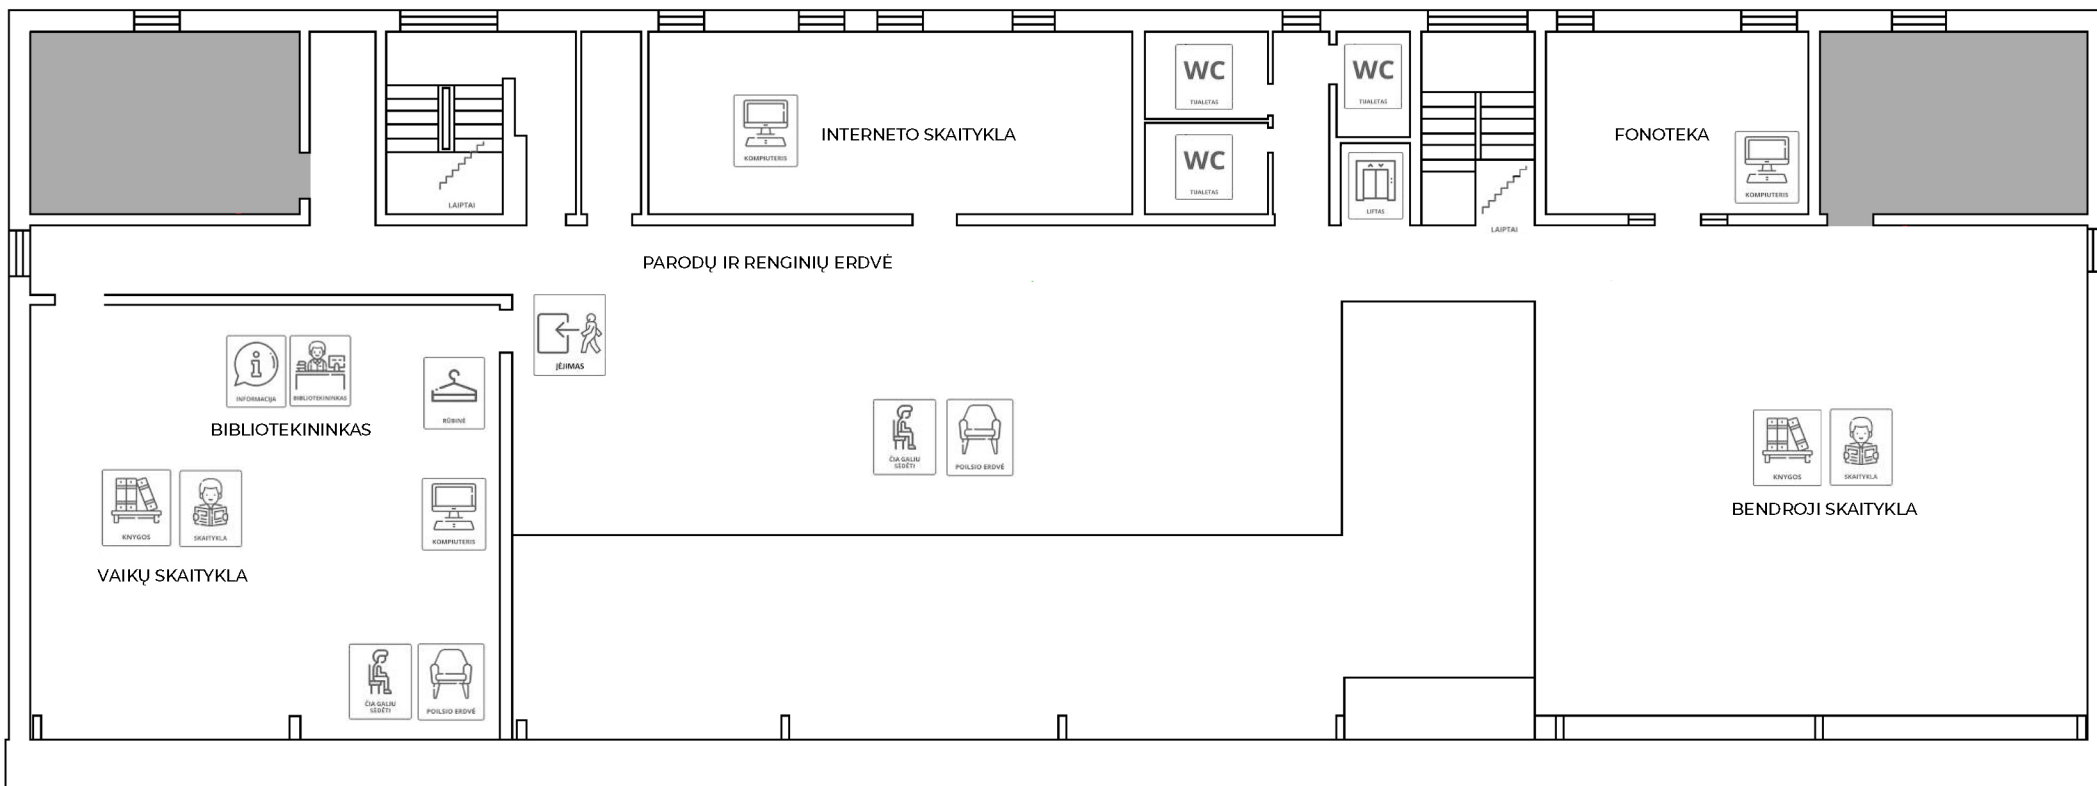

INFORMACINIS PLANAS

2 AUKŠTAS